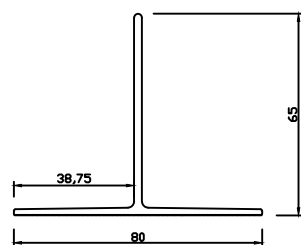

Sistema MicroT Technoriunite
Profilo in alluminio

T Frame

POSA - TOOLS - FACCIATE
TECHNORIUNITE